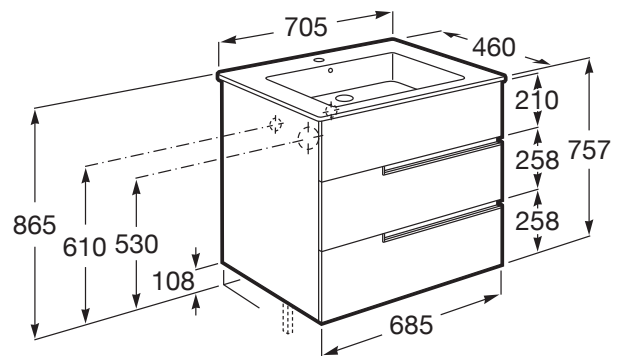

CARACTERÍSTICAS

Unik - Conjunto de mueble base de tres cajones y lavabo. No incluye grifería.

Lavabo / Agujeros para grifería: 1 Agujero en el centro

Material / Lavabo: Porcelana

Material / Mueble base: Tablero de particulas

Medidas / Lavabo y mueble / Altura (mm): 755

Medidas / Lavabo y mueble / Anchura (mm): 460

Medidas / Lavabo y mueble / Longitud (mm): 705

Mueble base / Combinación de puertas y cajones: 3 Cajones

Mueble base / Estructura: Cajones

Mueble base / Separadores internos

Mueble base / Sistema de apertura y cierre: Cajones con cierre amortiguado

Tipo de instalación: Suspendido

VICTORIA-N

Unik - mueble base de tres cajones y lavabo

MEDIDAS

Longitud	705 mm
Anchura	460 mm
Altura	757 mm

COLORES Y ACABADOS

PVPR (IVA INCLUIDO)

565,07 €

DIBUJOS TÉCNICOS